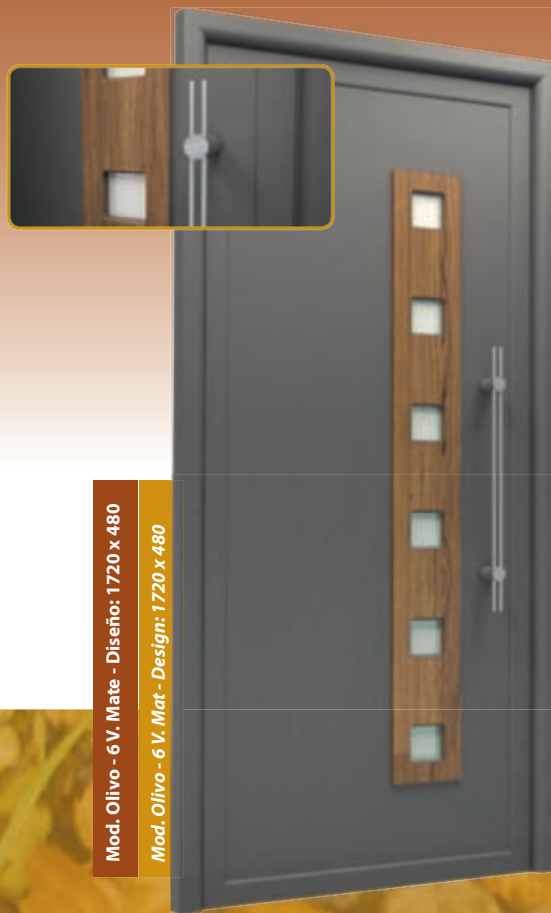

Mod. Olivo - 6 V. Mate - Diseño: 1720 x 480

Mod. Olivo - 6 V. Mat - Design: 1720 x 480