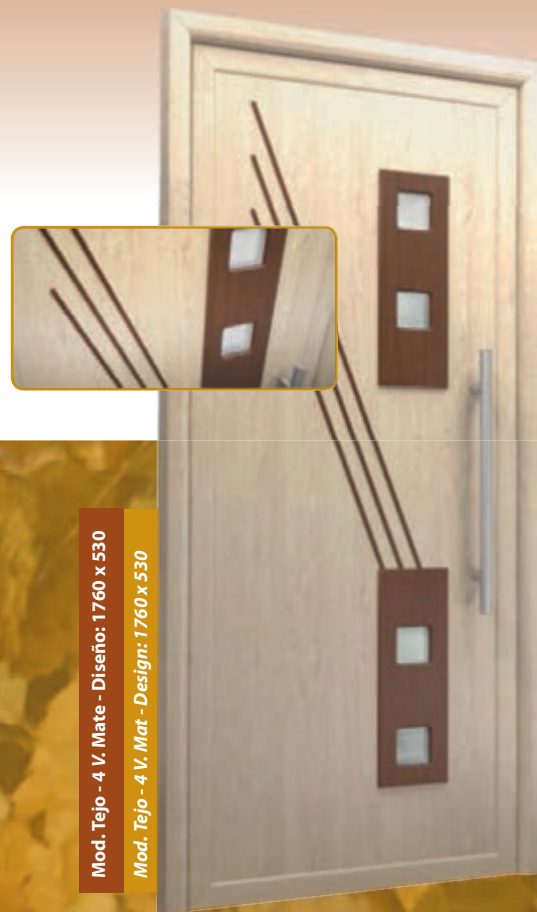

Mod. Tejo - 4 V. Mate - Diseño: 1760 x 530

Mod. Tejo - 4 V. Mat - Design: 1760 x 530

ACABADOS

- Ral
- Anodizado
- Lacado Madera
- Folio Decorativo
- PVC

FINITIONS

- Ral
- Anodisé
- Laqué imitation Bois
- Film Décoratif
- PVC